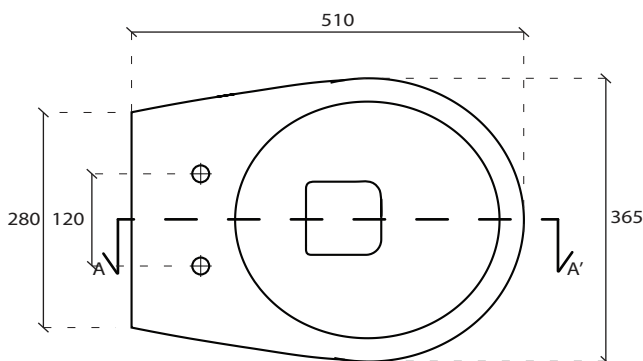

Art. 7109

INFO

VASO SOSPESO
Wall-hung WC

PESO Kg 22
Weight

REVISIONE 1.0
Silvano Mariano

DATA
22/11/16

CE EN 997

COLORI

● **BIANCO LUCIDO** cod. 7109
Glossy White

ACCESSORI

COPRIVASO EXTRASLIM
Extra slim seat-cover

cod. 7114/ 7117MT

COPRIVASO EXTRASLIM A CADUTA RALLENTATA
Extra slim seat-cover soft closing

cod. 7115/ 7115MT

STAFFA DI FISSAGGIO
Fixing bracket for wall-hung wc

cod. 9051

RACCORDO SCARICO PARETE Ø10
Pipe for wall drain Ø10

cod. 9053

VISTA DALL'ALTO

SEZIONE A-A'

VISTA POSTERIORE

ATTENZIONE:

Galassia Spa persegue la filosofia di migliorare i prodotti aggiungendo nuovi materiali, innovazioni progettuali e tecnologie produttive. L'azienda si riserva di cambiare schede tecniche e caratteristiche di funzionamento degli articoli in ogni momento e senza necessità di preavviso. I pesi possono subire variazioni del 20%.

ATTENTION:

Galassia Spa is constantly improving its products by adding new materials, new projects and modern production technologies. The company reserves the right to change any technical specifications/ dimension and/or operating characteristics of the products at any time and without giving notice. the ceramic items weight may vary up to 20%