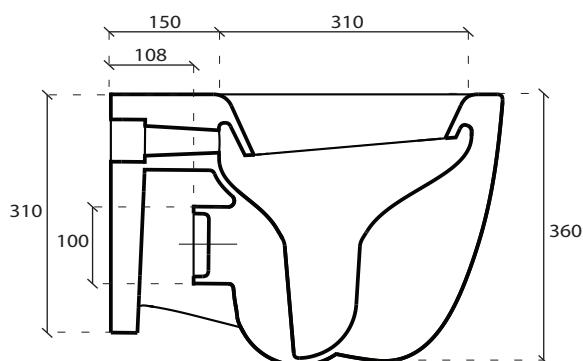

SEZIONE A-A'