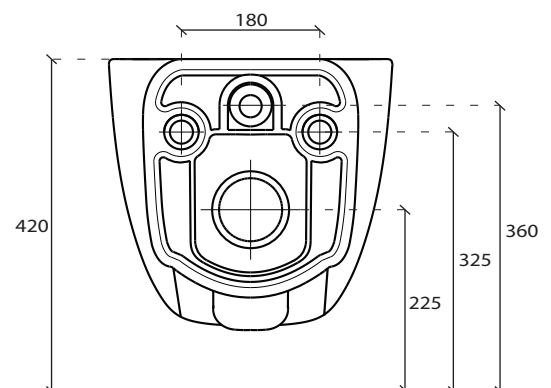

VISTA POSTERIORE

ATTENZIONE:

Galassia Spa persegue la filosofia di migliorare i prodotti aggiungendo nuovi materiali, innovazioni progettuali e tecnologie produttive. L'azienda si riserva di cambiare schede tecniche e caratteristiche di funzionamento degli articoli in ogni momento e senza necessità di preavviso. I pesi possono subire variazioni del 20%.

ATTENTION:

Galassia Spa is constantly improving its products by adding new materials, new projects and modern production technologies. The company reserves the right to change any technical specifications/ dimension and/or operating characteristics of the products at any time and without giving notice. the ceramic items weight may vary up to 20%